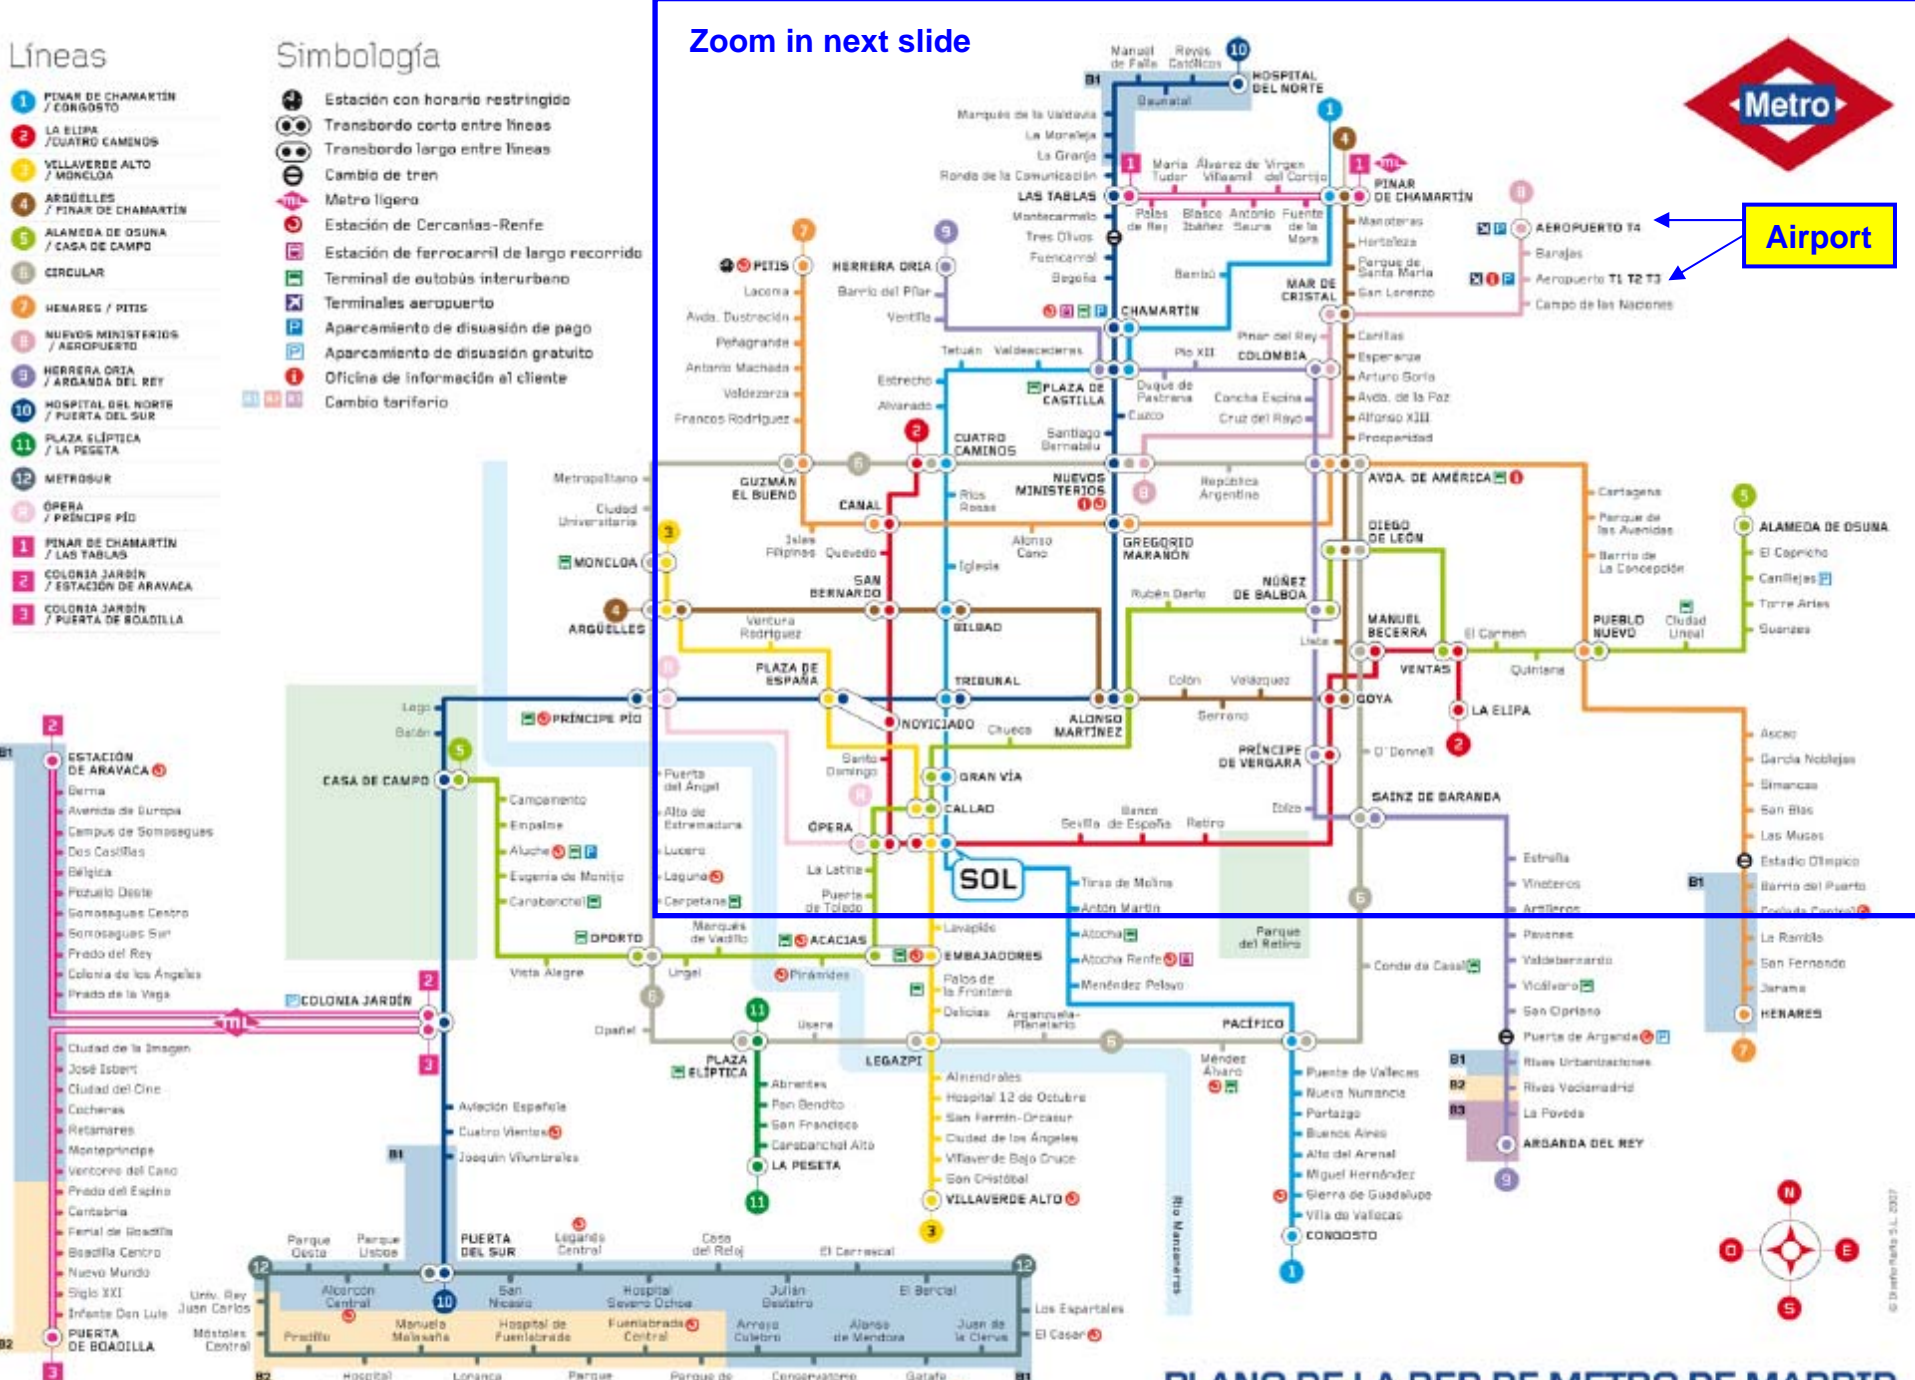

Líneas

- 1 PINAR DE CHAMARTÍN / CONDOSTO
- 2 LA ELIPA / CUATRO CAMEROS
- 3 VILLAVERDE ALTO / MONCLOA
- 4 ARGÜELLES / PINAR DE CHAMARTÍN
- 5 ALAMEDA DE OSUNA / CASA DE CAMPO
- 6 CIRCULAR
- 7 HENARES / PITIS
- 8 NUEVOS MINISTERIOS / AEROPUERTO
- 9 HERRERA ORTIZ / ARGANDA DEL REY
- 10 HOSPITAL DEL NORTE / PUERTA DEL SUR
- 11 PLAZA ELÍPTICA / LA PESETA
- 12 METROSUR
- OPERA / PRÍNCIPE PÍD
- 1 PINAR DE CHAMARTÍN / LAS TABLAS
- 2 COLONIA JARDÍN / ESTACIÓN DE ARAVACA
- 3 COLONIA JARDÍN / PUERTA DE BOADILLA

Simbología

- Estación con horario restringido
- Transbordo corto entre líneas
- Transbordo largo entre líneas
- Cambio de tren
- Metro ligero
- Estación de Cercanías-Renfe
- Estación de ferrocarril de largo recorrido
- Terminal de autobús interurbano
- Terminales aeropuerto
- Aparcamiento de disuasión de pago
- Aparcamiento de disuasión gratuito
- Oficina de información al cliente
- Cambio tarifario

Zoom in next slide

PLANO DE LA RED DE METRO DE MADRID

© Metro Norte S.L. 2027

- 0 Residencia CSIC
- 1 Hostal Don Diego
- 2 Apartamentos Orión
- 3 Apartamentos Goya
- 4 Apartamentos Eurobuilding
- 4 Apartamentos Amaral
- 5 Hotel NH Lagasca
- 6 Hotel NH Balboa
- 7 Hotel Emperatriz

Airport

Hostal Don Diego

C/ Velazquez 45

Apartamentos Orión

C/ Diego de León 10

Apartamentos Goya

C/ General Pardiñas 13

Apartamentos Eurobuilding