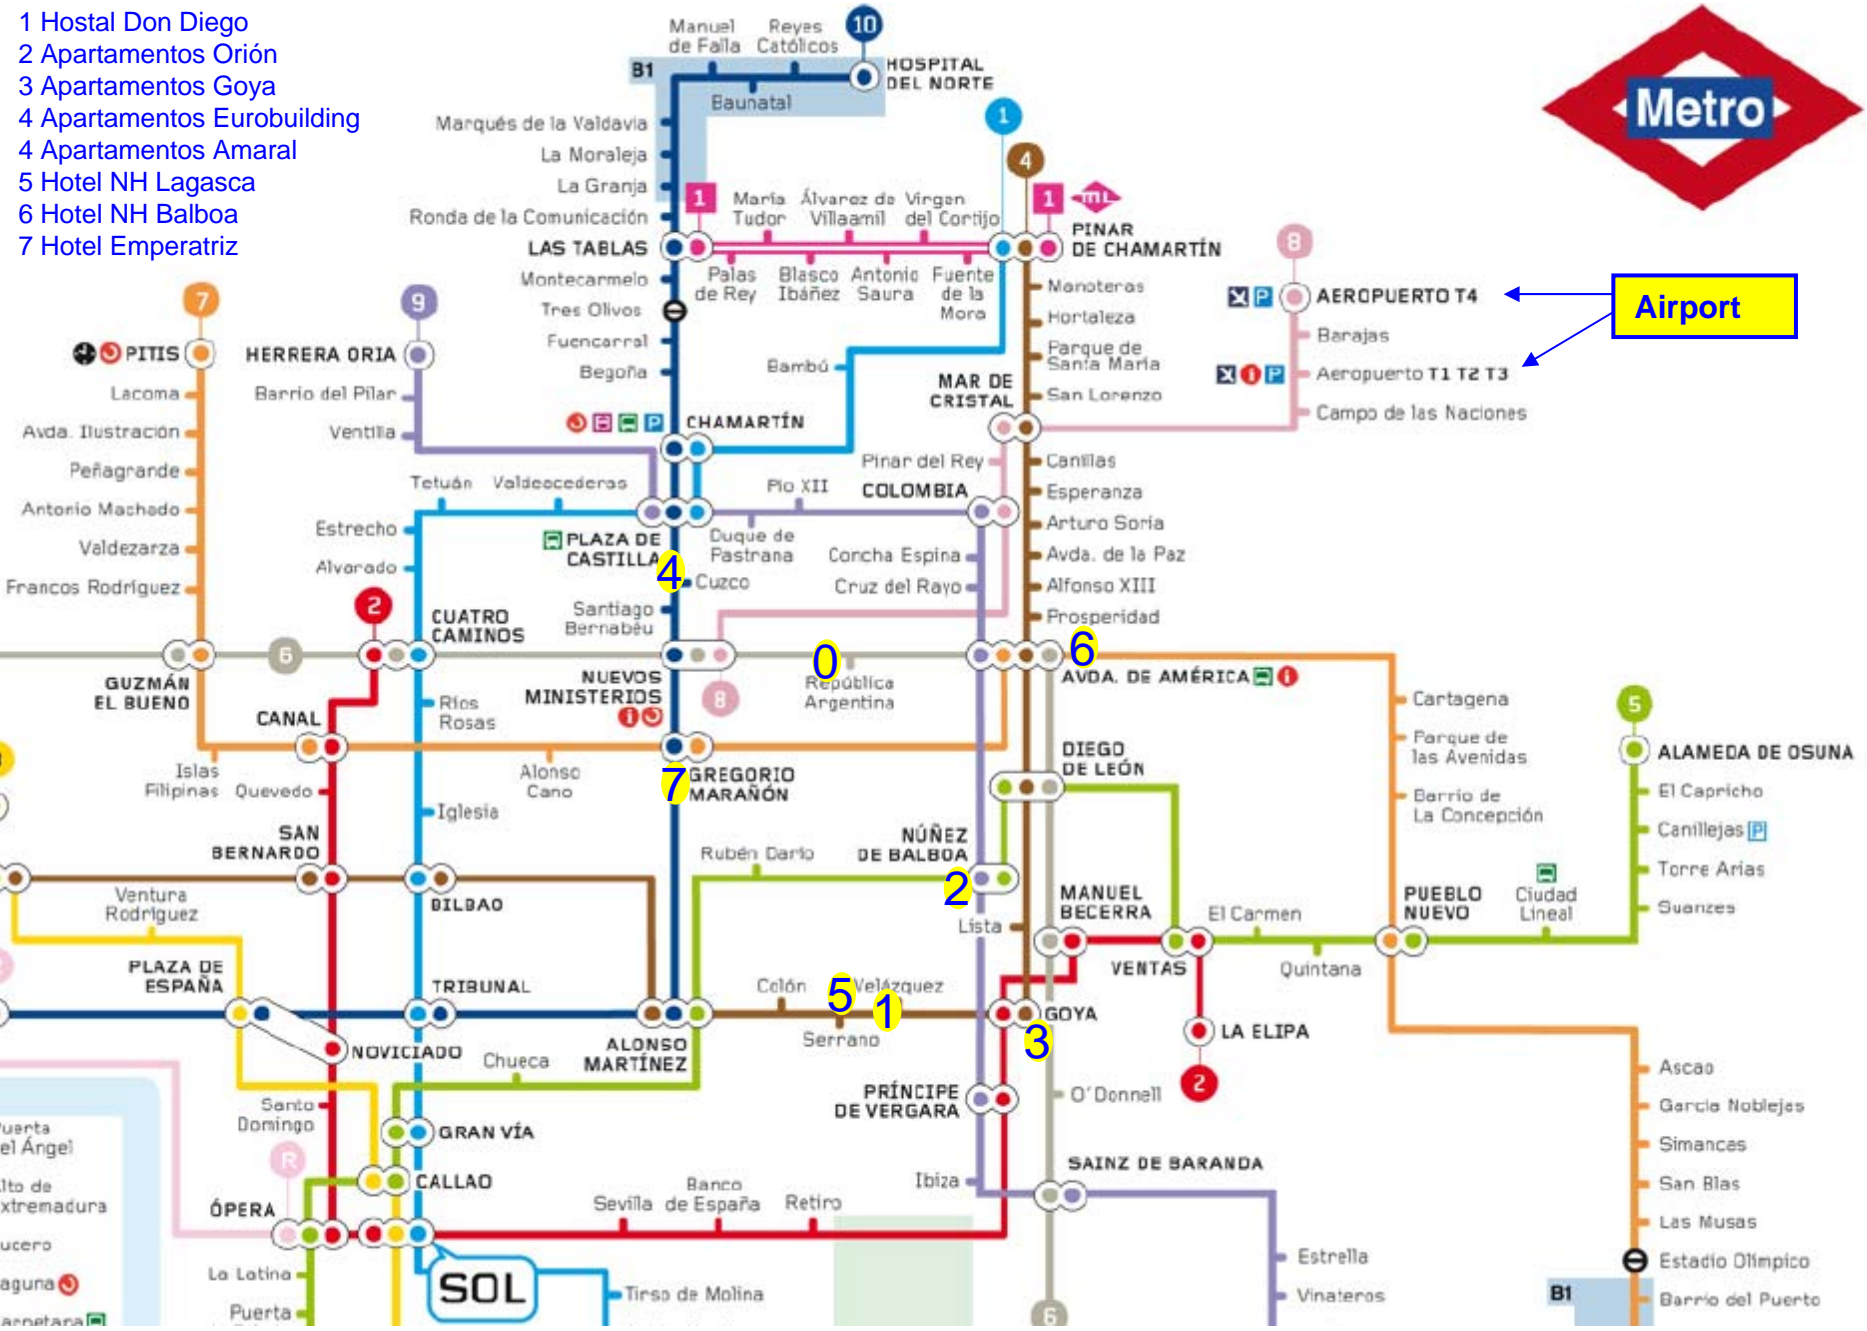

Líneas

- 1 PINAR DE CHAMARTÍN / CONDOSTO
- 2 LA ELIPA / CUATRO CAMEROS
- 3 VILLAVERDE ALTO / MONCLOA
- 4 ARGÜELLES / PINAR DE CHAMARTÍN
- 5 ALAMEDA DE OSUNA / CASA DE CAMPO
- 6 CIRCULAR
- 7 HENARES / PITIS
- 8 NUEVOS MINISTERIOS / AEROPUERTO
- 9 HERRERA ORTIZ / ARGANDA DEL REY
- 10 HOSPITAL DEL NORTE / PUERTA DEL SUR
- 11 PLAZA ELÍPTICA / LA PESETA
- 12 METROSUR
- OPERA / PRÍNCIPE PÍD
- 1 PINAR DE CHAMARTÍN / LAS TABLAS
- 2 COLONIA JARDÍN / ESTACIÓN DE ARAVACA
- 3 COLONIA JARDÍN / PUERTA DE BOADILLA

Simbología

- Estación con horario restringido
- Transbordo corto entre líneas
- Transbordo largo entre líneas
- Cambio de tren
- Metro ligero
- Estación de Cercanías-Renfe
- Estación de ferrocarril de largo recorrido
- Terminal de autobús interurbano
- Terminales aeropuerto
- Aparcamiento de disuasión de pago
- Aparcamiento de disuasión gratuito
- Oficina de información al cliente
- Cambio tarifario

Zoom in next slide

PLANO DE LA RED DE METRO DE MADRID

© Metro Norte S.L. 2027

- 0 Residencia CSIC
- 1 Hostal Don Diego
- 2 Apartamentos Orión
- 3 Apartamentos Goya
- 4 Apartamentos Eurobuilding
- 4 Apartamentos Amaral
- 5 Hotel NH Lagasca
- 6 Hotel NH Balboa
- 7 Hotel Emperatriz

Airport

Hostal Don Diego

C/ Velazquez 45

Apartamentos Orión

C/ Diego de León 10

Apartamentos Goya

C/ General Pardiñas 13

Apartamentos Eurobuilding