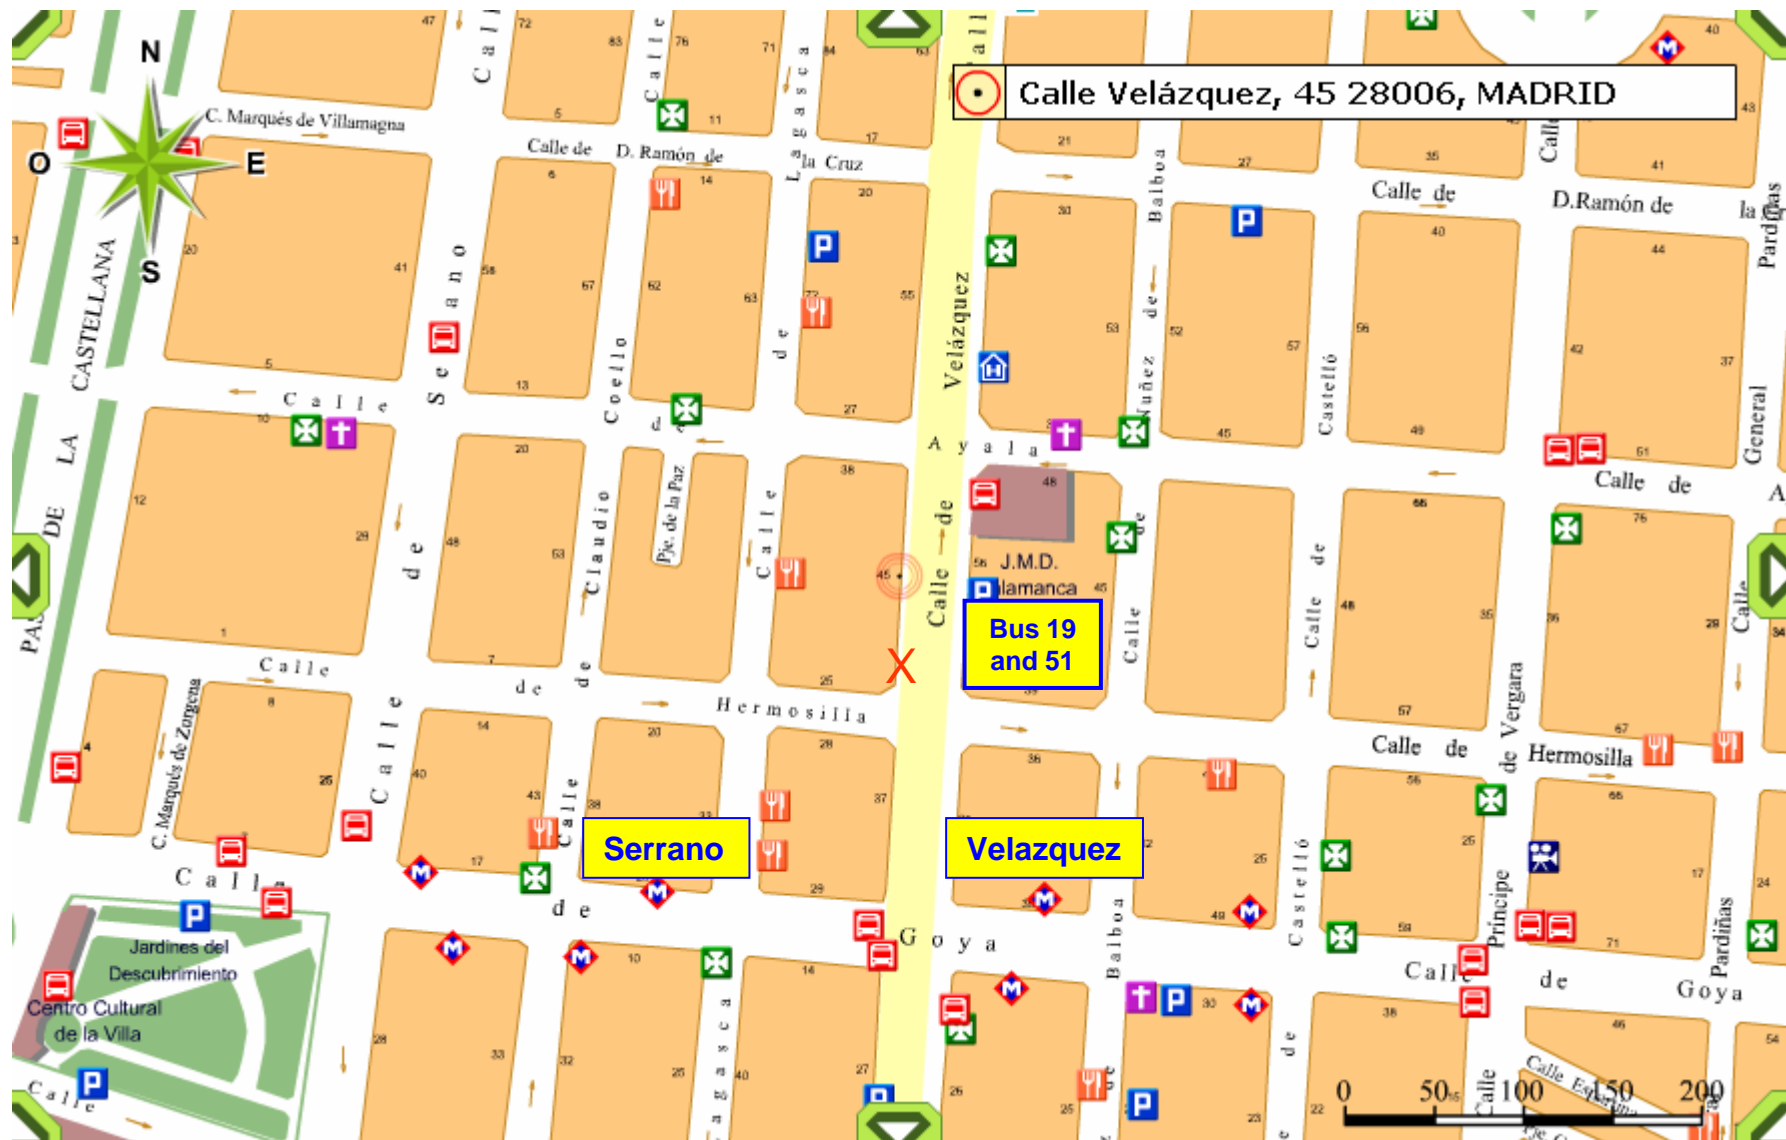

Hostal Don Diego

C/ Velazquez 45