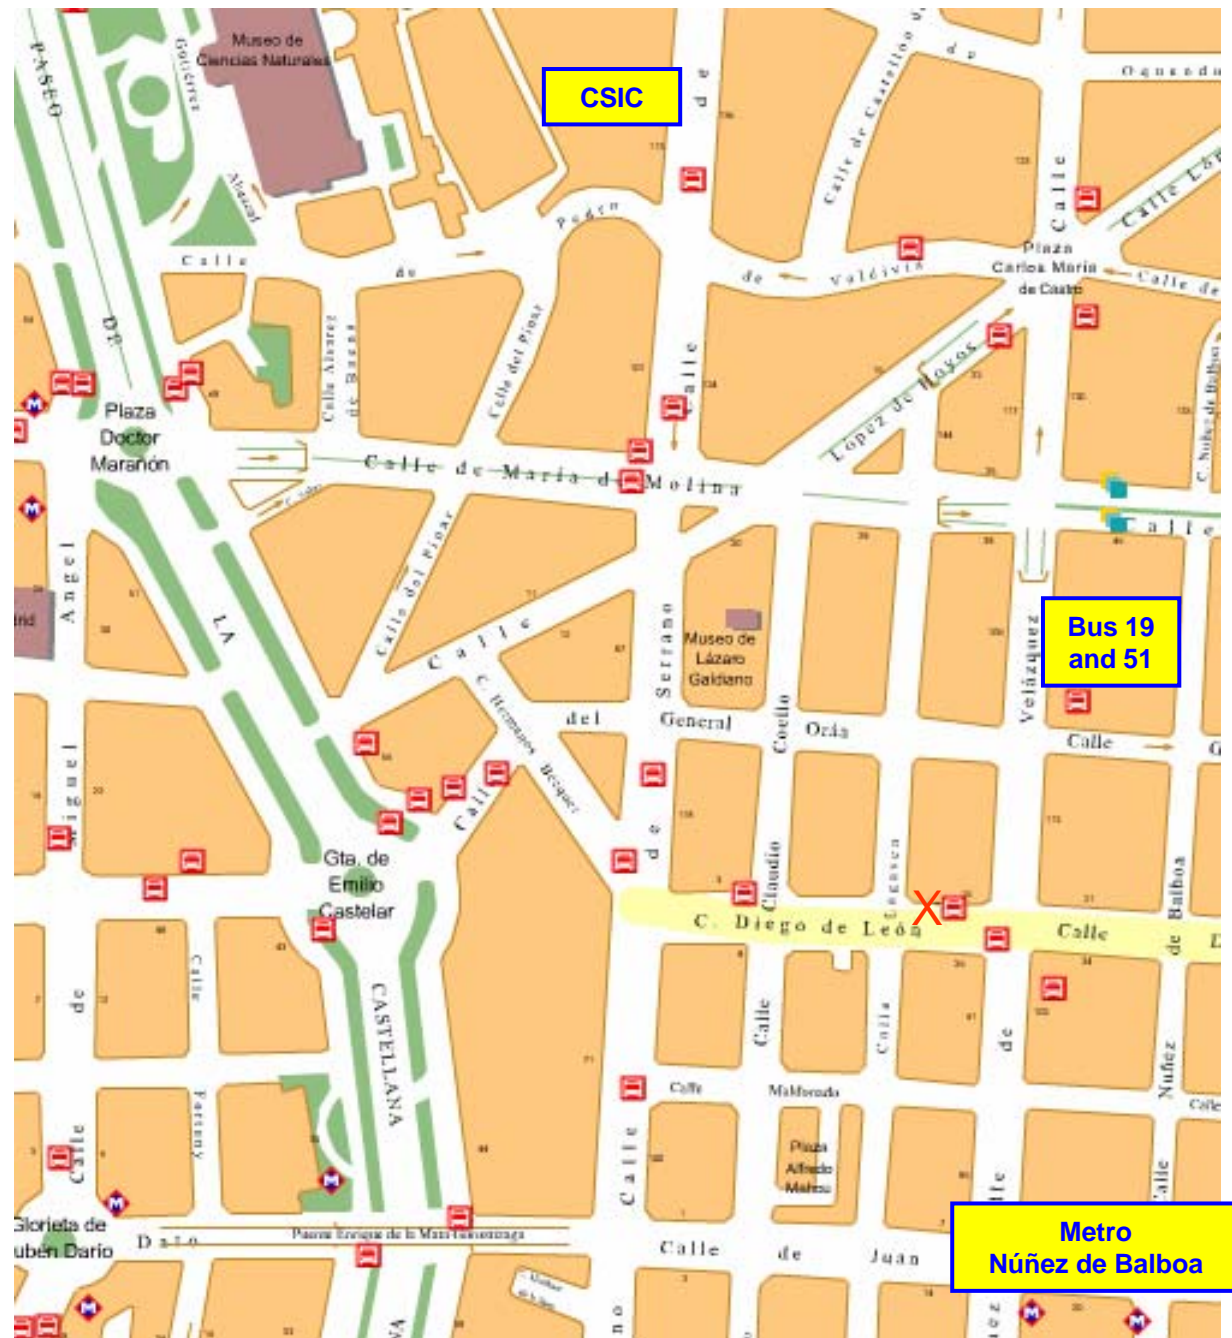

Líneas

- 1 PINAR DE CHAMARTÍN / CONDOSTO
- 2 LA ELIPA / CUATRO CAMEROS
- 3 VILLAVERDE ALTO / MONCLOA
- 4 ARGÜELLES / PINAR DE CHAMARTÍN
- 5 ALAMEDA DE OSUNA / CASA DE CAMPO
- 6 CIRCULAR
- 7 HENARES / PITIS
- 8 NUEVOS MINISTERIOS / AEROPUERTO
- 9 HERRERA ORTIZ / ARGANDA DEL REY
- 10 HOSPITAL DEL NORTE / PUERTA DEL SUR
- 11 PLAZA ELÍPTICA / LA PESETA
- 12 METROSUR
- OPERA / PRÍNCIPE PÍD
- 1 PINAR DE CHAMARTÍN / LAS TABLAS
- 2 COLONIA JARDÍN / ESTACIÓN DE ARAVACA
- 3 COLONIA JARDÍN / PUERTA DE BOADILLA

Zoom in next slide

PLANO DE LA RED DE METRO DE MADRID

© Metro Norte S.L. 2027

- 0 Residencia CSIC
- 1 Hostal Don Diego
- 2 Apartamentos Orión
- 3 Apartamentos Goya
- 4 Apartamentos Eurobuilding
- 4 Apartamentos Amaral
- 5 Hotel NH Lagasca
- 6 Hotel NH Balboa
- 7 Hotel Emperatriz

Airport

Hostal Don Diego

C/ Velazquez 45

Apartamentos Orión

C/ Diego de León 10

Apartamentos Goya

C/ General Pardiñas 13

Apartamentos Eurobuilding