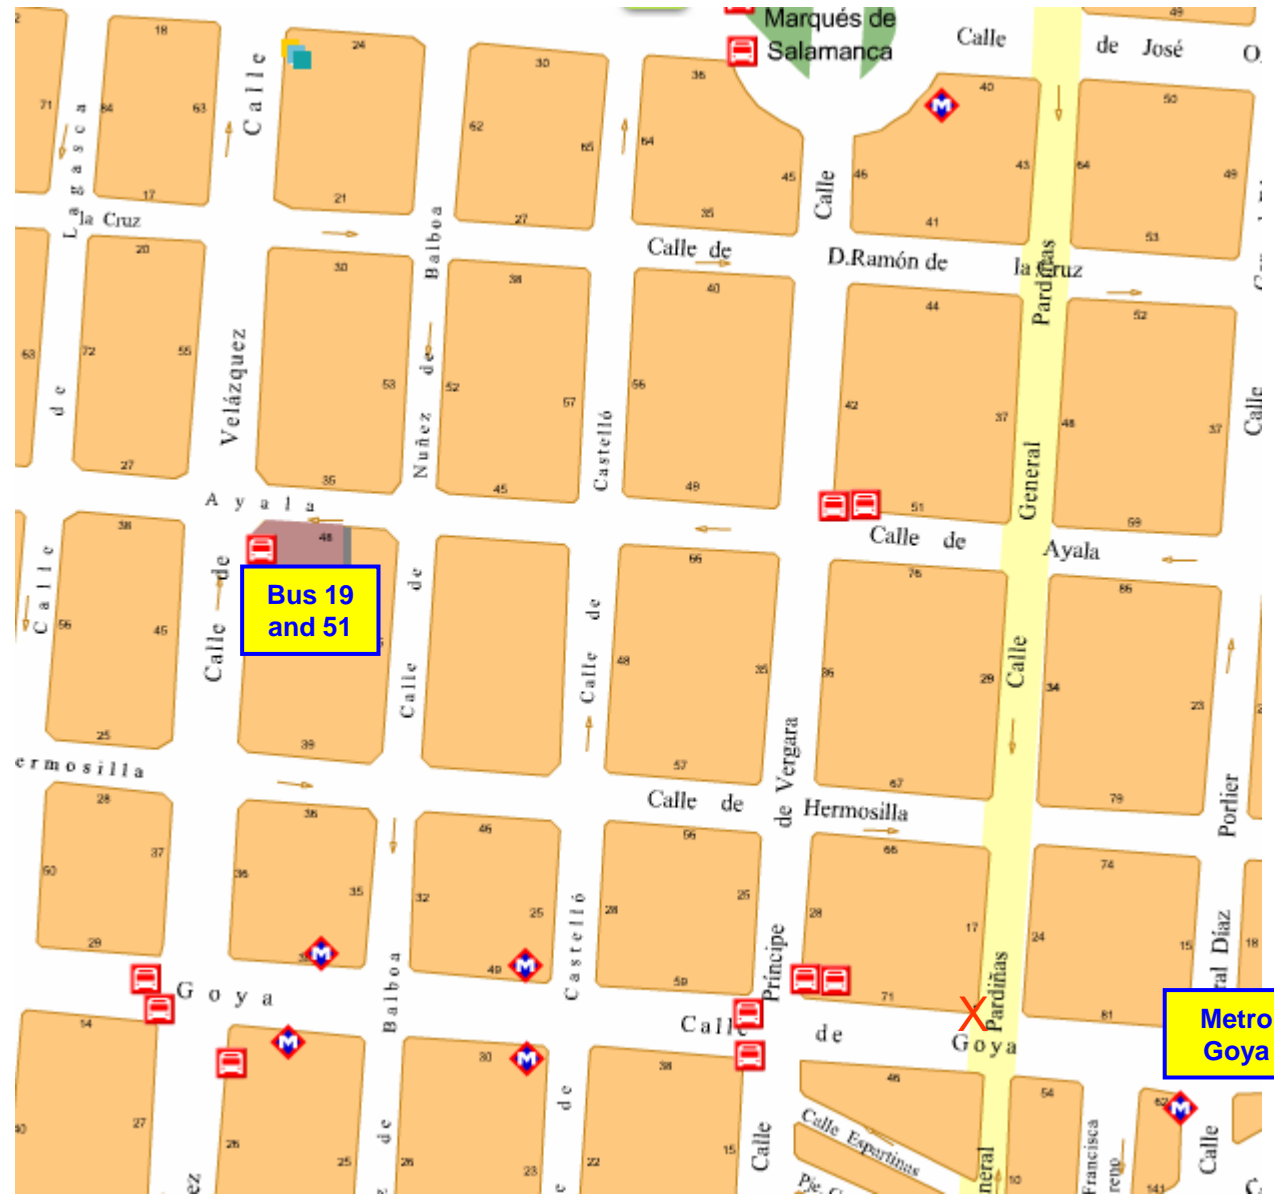

Líneas

- 1 PINAR DE CHAMARTÍN / CONDOSTO
- 2 LA ELIPA / CUATRO CAMEROS
- 3 VILLAVERDE ALTO / MONCLOA
- 4 ARGÜELLES / PINAR DE CHAMARTÍN
- 5 ALAMEDA DE OSUNA / CASA DE CAMPO
- 6 CIRCULAR
- 7 HENARES / PITIS
- 8 NUEVOS MINISTERIOS / AEROPUERTO
- 9 HERRERA ORTIZ / ARGANDA DEL REY
- 10 HOSPITAL DEL NORTE / PUERTA DEL SUR
- 11 PLAZA ELÍPTICA / LA PESETA
- 12 METROSUR
- OPERA / PRÍNCIPE PÍD
- 1 PINAR DE CHAMARTÍN / LAS TABLAS
- 2 COLONIA JARDÍN / ESTACIÓN DE ARAVACA
- 3 COLONIA JARDÍN / PUERTA DE BOADILLA

Zoom in next slide

PLANO DE LA RED DE METRO DE MADRID

© Metro Norte S.L. 2027

- 0 Residencia CSIC
- 1 Hostal Don Diego
- 2 Apartamentos Orión
- 3 Apartamentos Goya
- 4 Apartamentos Eurobuilding
- 4 Apartamentos Amaral
- 5 Hotel NH Lagasca
- 6 Hotel NH Balboa
- 7 Hotel Emperatriz

Airport

Hostal Don Diego

C/ Velazquez 45

Apartamentos Orión

C/ Diego de León 10

Apartamentos Goya

C/ General Pardiñas 13

Apartamentos Eurobuilding