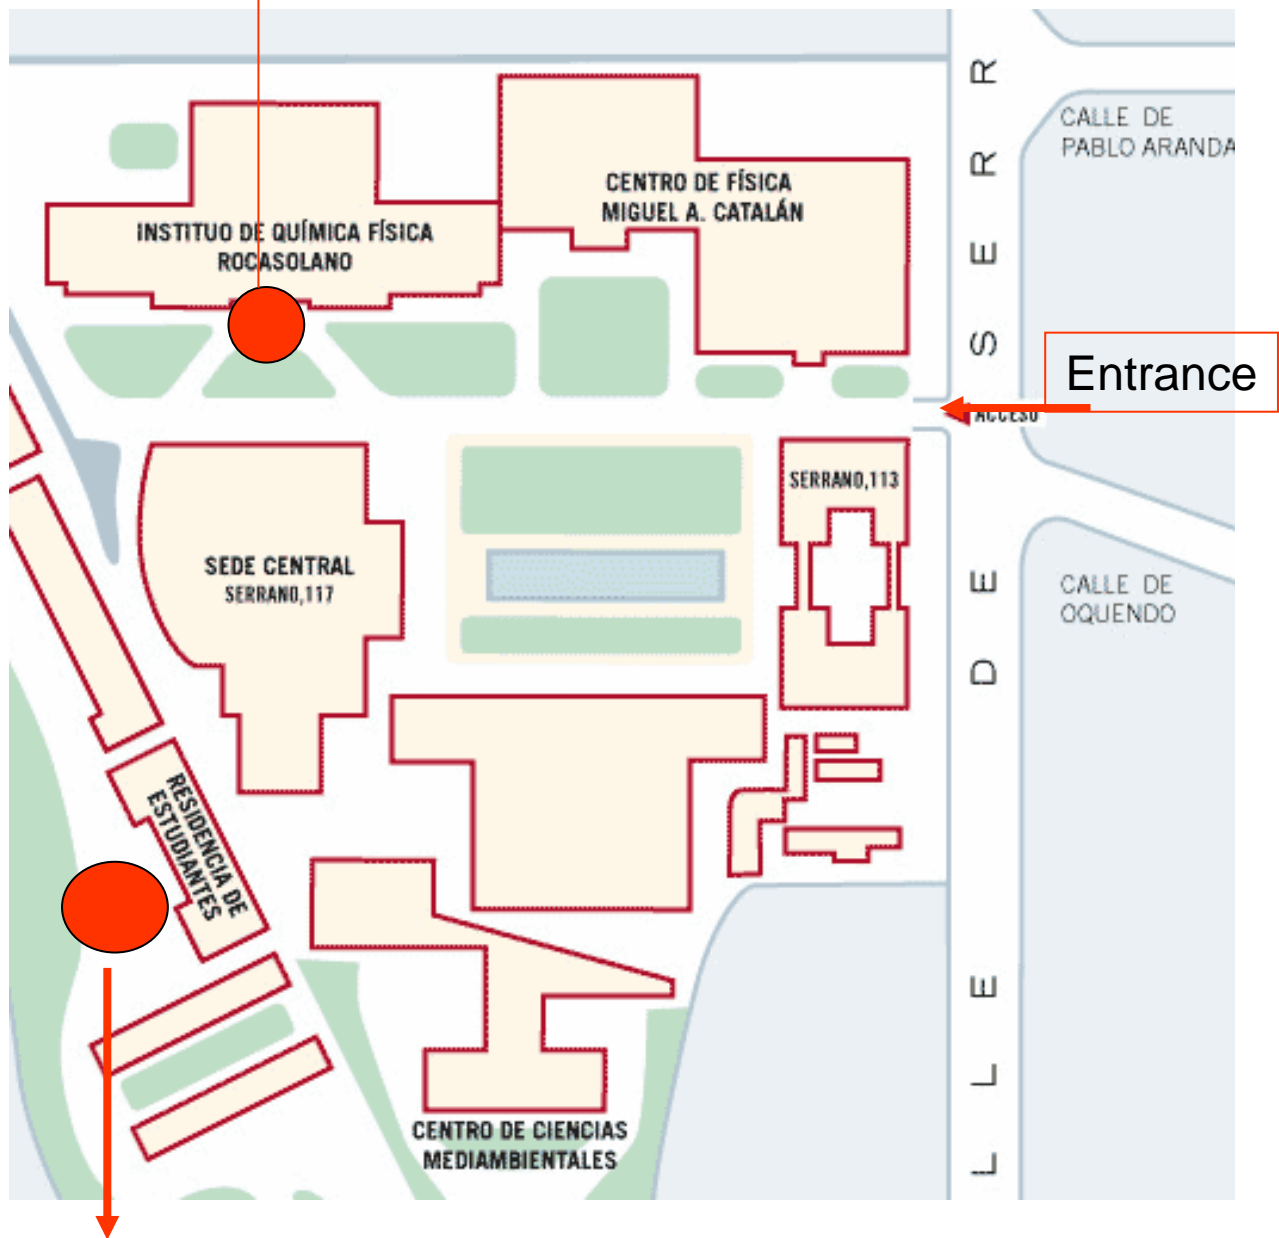

Detail of CSIC Campus

Workshop site: Serrano 119

Residencia CSIC, <http://www.residencia.csic.es/english/info/where.htm>
Pinar, 21-23.
28006 Madrid
Tel.: [+34] 91 563 64 11