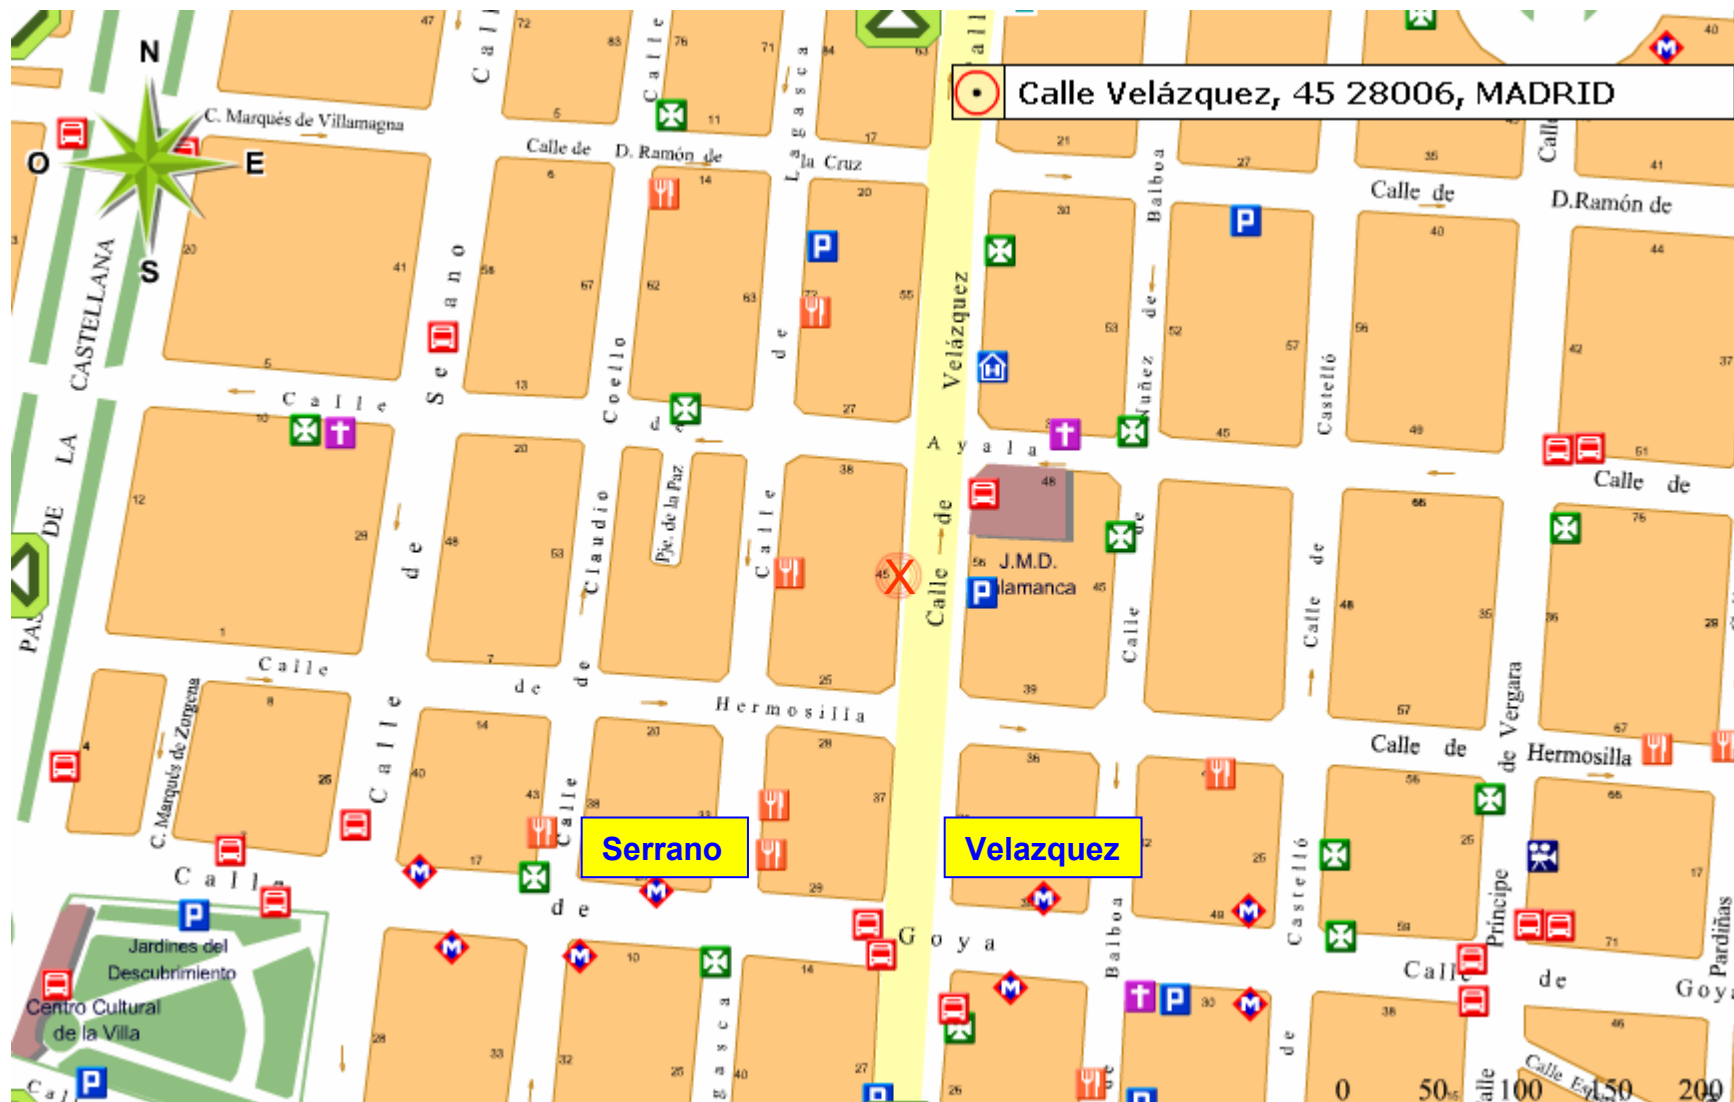

- Metro From the Airport

- 1) Take Metro in Airport (line 8-Barajas) to Mar de Cristal
- 2) change to line 4 direction Argüelles
- 4) Leave either in Serrano or Velázquez (see map below)

- Transbordo entre líneas de Metro
- Transbordo largo entre líneas de Metro
- Estación con horario restringido
- Estación con acceso para personas con movilidad reducida. Ascensor
- Acceso con rampa
- Estación de Cercanías Renfe
- Estación Renfe
- Terminal de autobuses Interurbano
- Aeropuerto de Madrid • Barajas

Septiembre 2005/1

madrid

La Suma de Todos

Comunidad de Madrid

roSur

TFM

zona B1	Rivas Urbanizac
zona B2	Rivas Vaciam
zona B3	La Po
	Arganda del

leyenda

- | | |
|--|---|
| 1 Plaza de Castilla / Congosto | 8 Nuevos Ministerios / Barajas |
| 2 Ventas / Cuatro Caminos | 9 Herrera Oria / Arganda del Rey |
| 3 Legazpi / Moncloa | 10 Fuencarral / Puerta del Sur |
| 4 Argüelles / Parque de Santa María | 11 Plaza Elíptica / Pan Bendito |
| 5 Canillejas / Casa de Campo | 12 MetroSur |
| 6 Circular | H Ópera / Príncipe Pío |